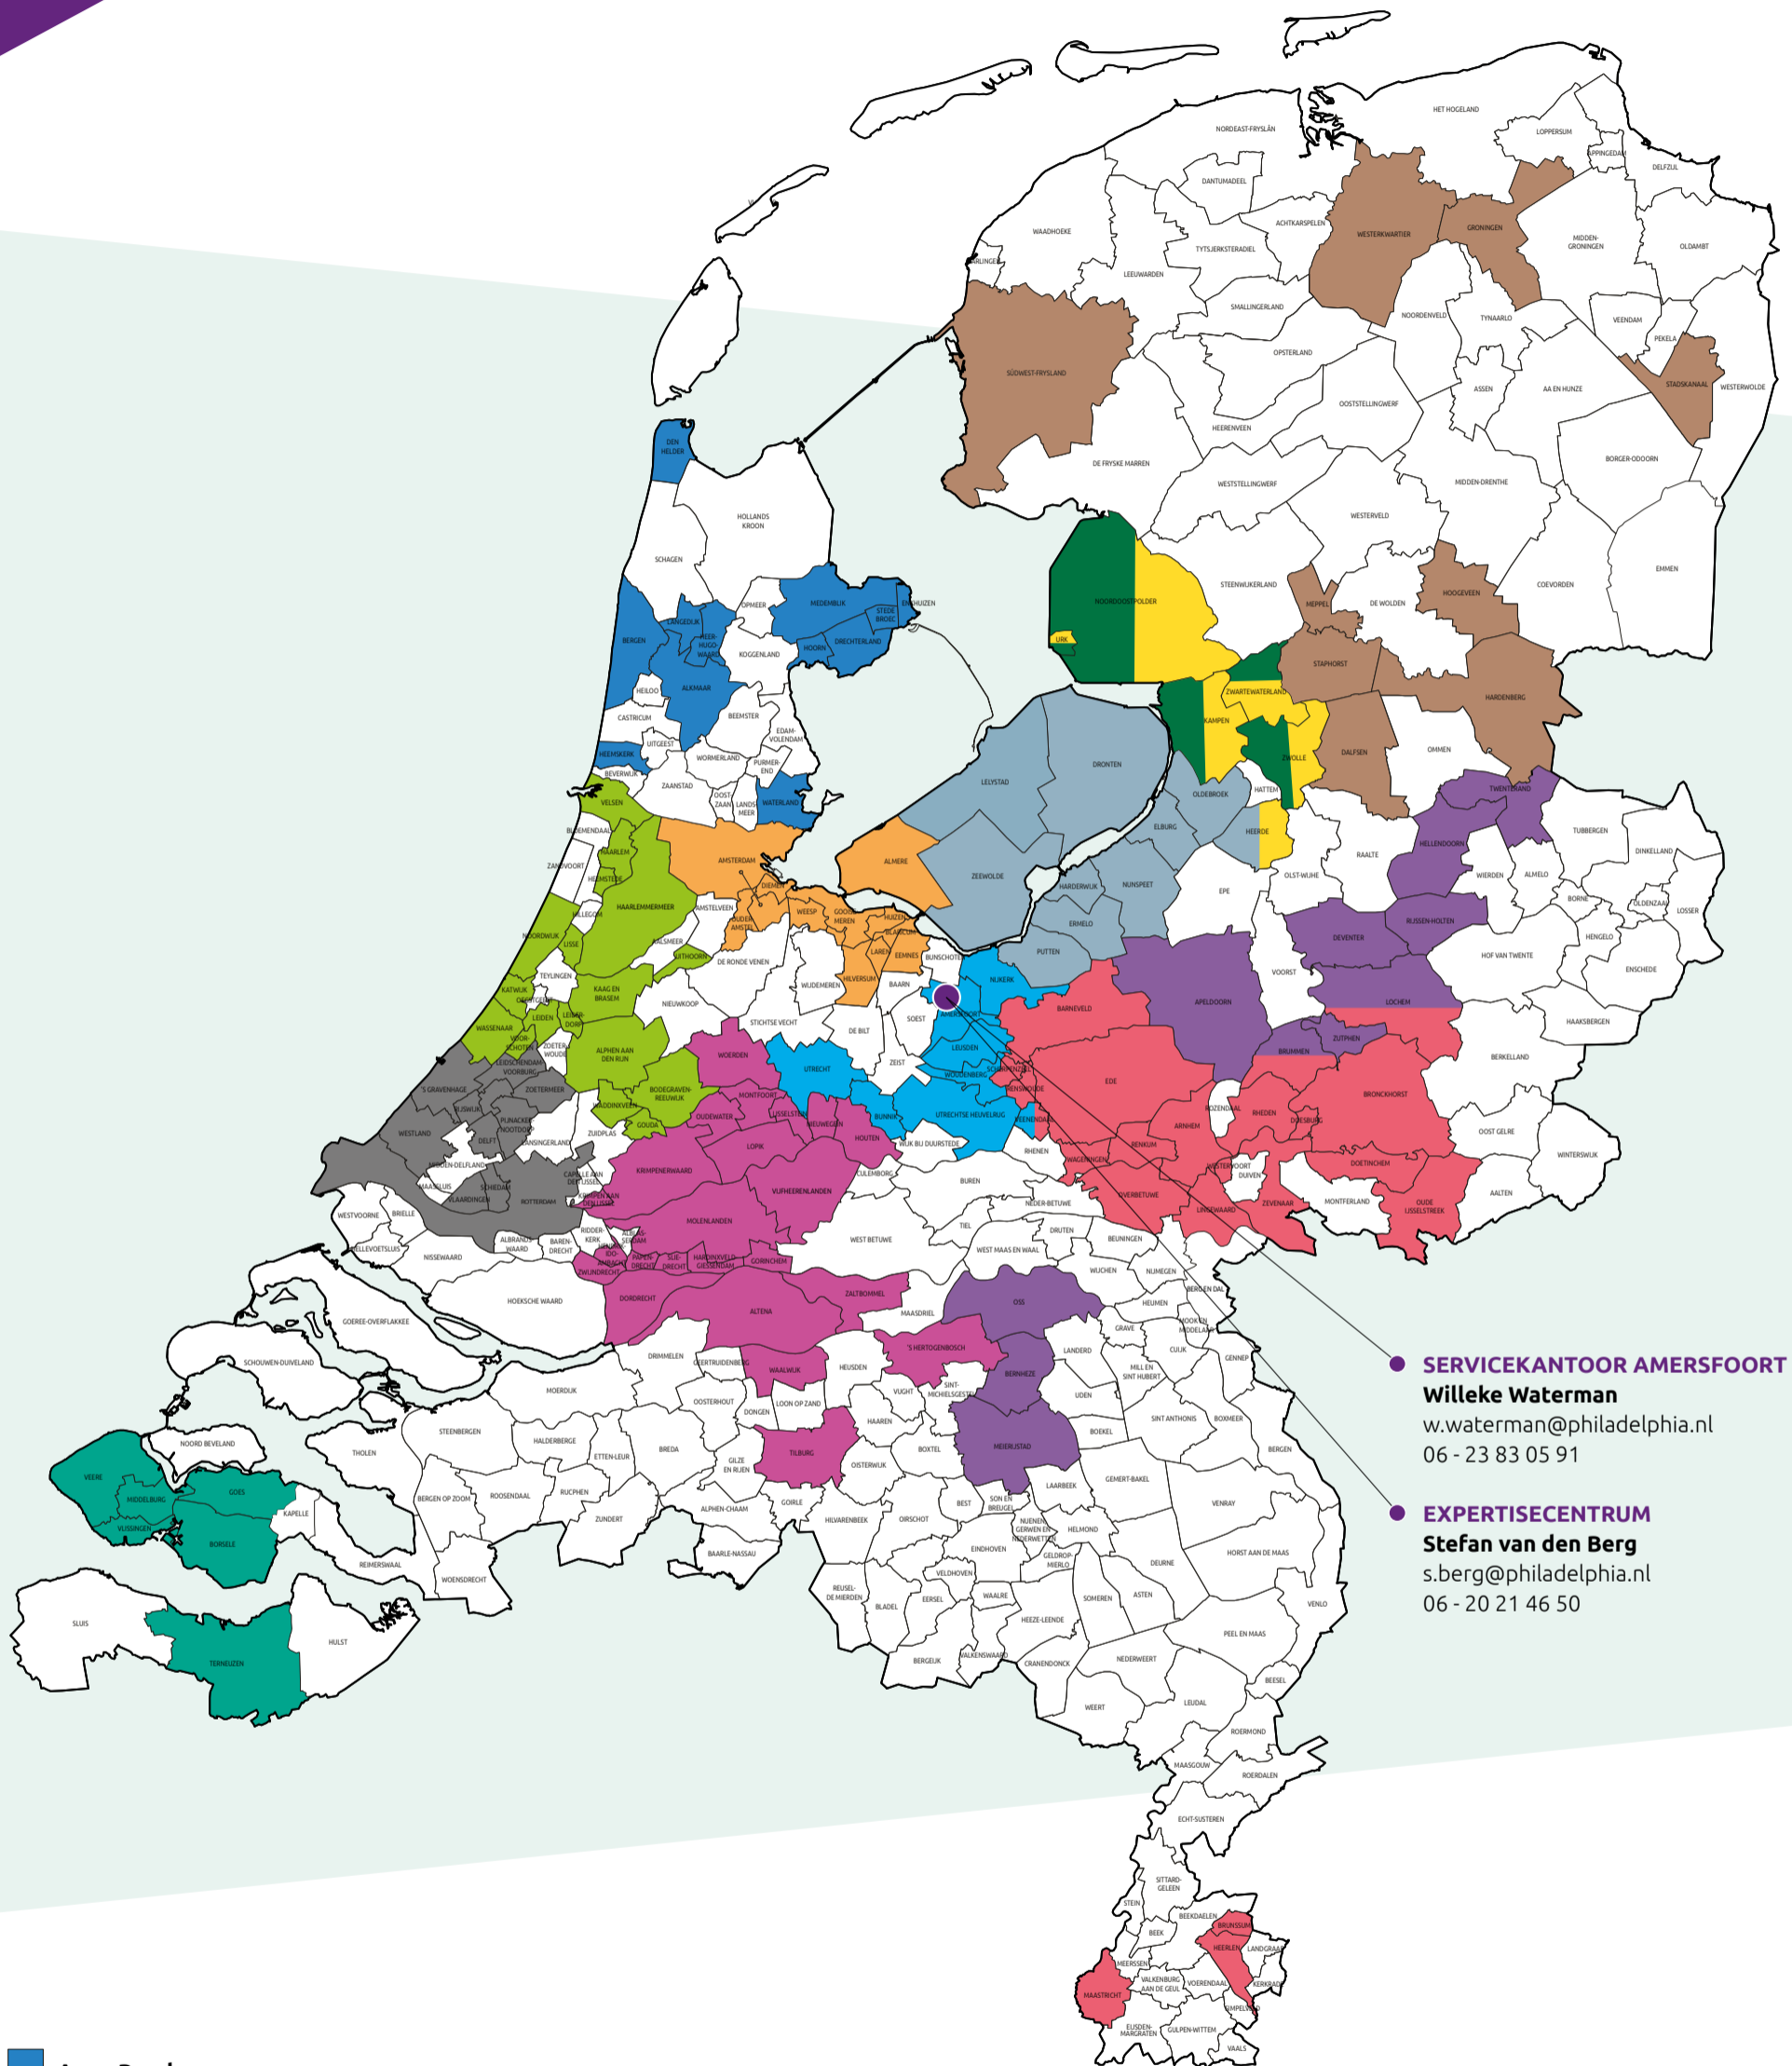

Overzicht Coördinatoren BPV

● **SERVICEKANTOOR AMERSFOORT**
Willeke Waterman
 w.waterman@philadelphia.nl
 06 - 23 83 05 91

● **EXPERTISECENTRUM**
Stefan van den Berg
 s.berg@philadelphia.nl
 06 - 20 21 46 50